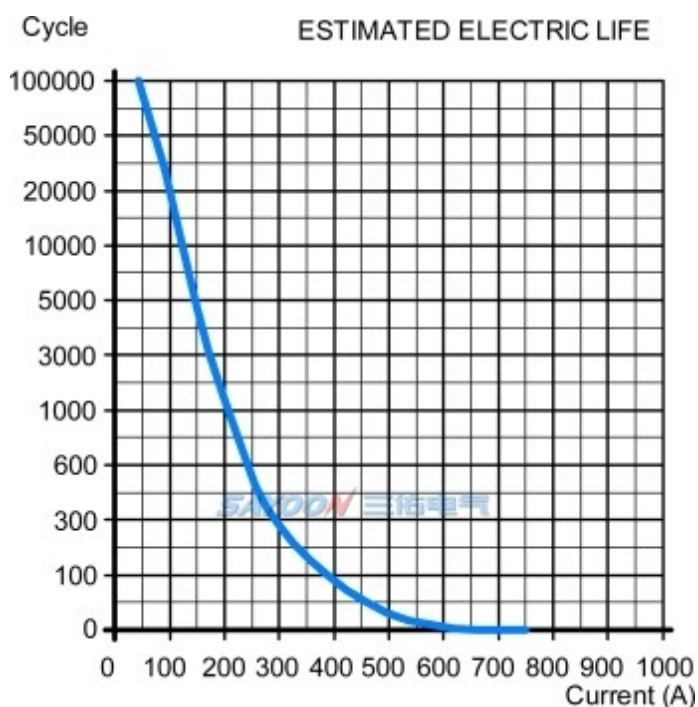

技术参数

(版本 1.38)

三佑产品型号	CZWP100A
触点形式	一常开
线圈额定电压(DC V)	6V, 12V, 24V, 36V, 48V, 60V, 72V, 84V, 120V, 150V, 220V等
触点额定电压(DC V)	≤80V
触点48V电路额定负载电流(DC-1)	100A
100A负载下主触点接触压降	≧80mV
(20±5)°C下, 冷却吸合动作电压(V)	≧70%
(20±5)°C下, 冷却释放动作电压(V)	≧35%, ≦5%
40°C线圈工作电压范围	0.8-1.2Us
通电动作时间	40毫秒
断电释放时间	12毫秒
触点接通最大弹跳时间	10毫秒
触点断开最大弹跳时间	3毫秒
绝缘电阻	20MΩ
抗电强度	50Hz/60Hz 1000VAC 1minute
主触头最大通断能力(通电5ms)	800A/5ms at 48V DC
线圈功耗(W)	8-25
线圈温升(K)	≤60
引出端温升(K)	≤65
电寿命	2万次
机械寿命	30万次
工作规范	连续(默认)或者断续

负载特性曲线图