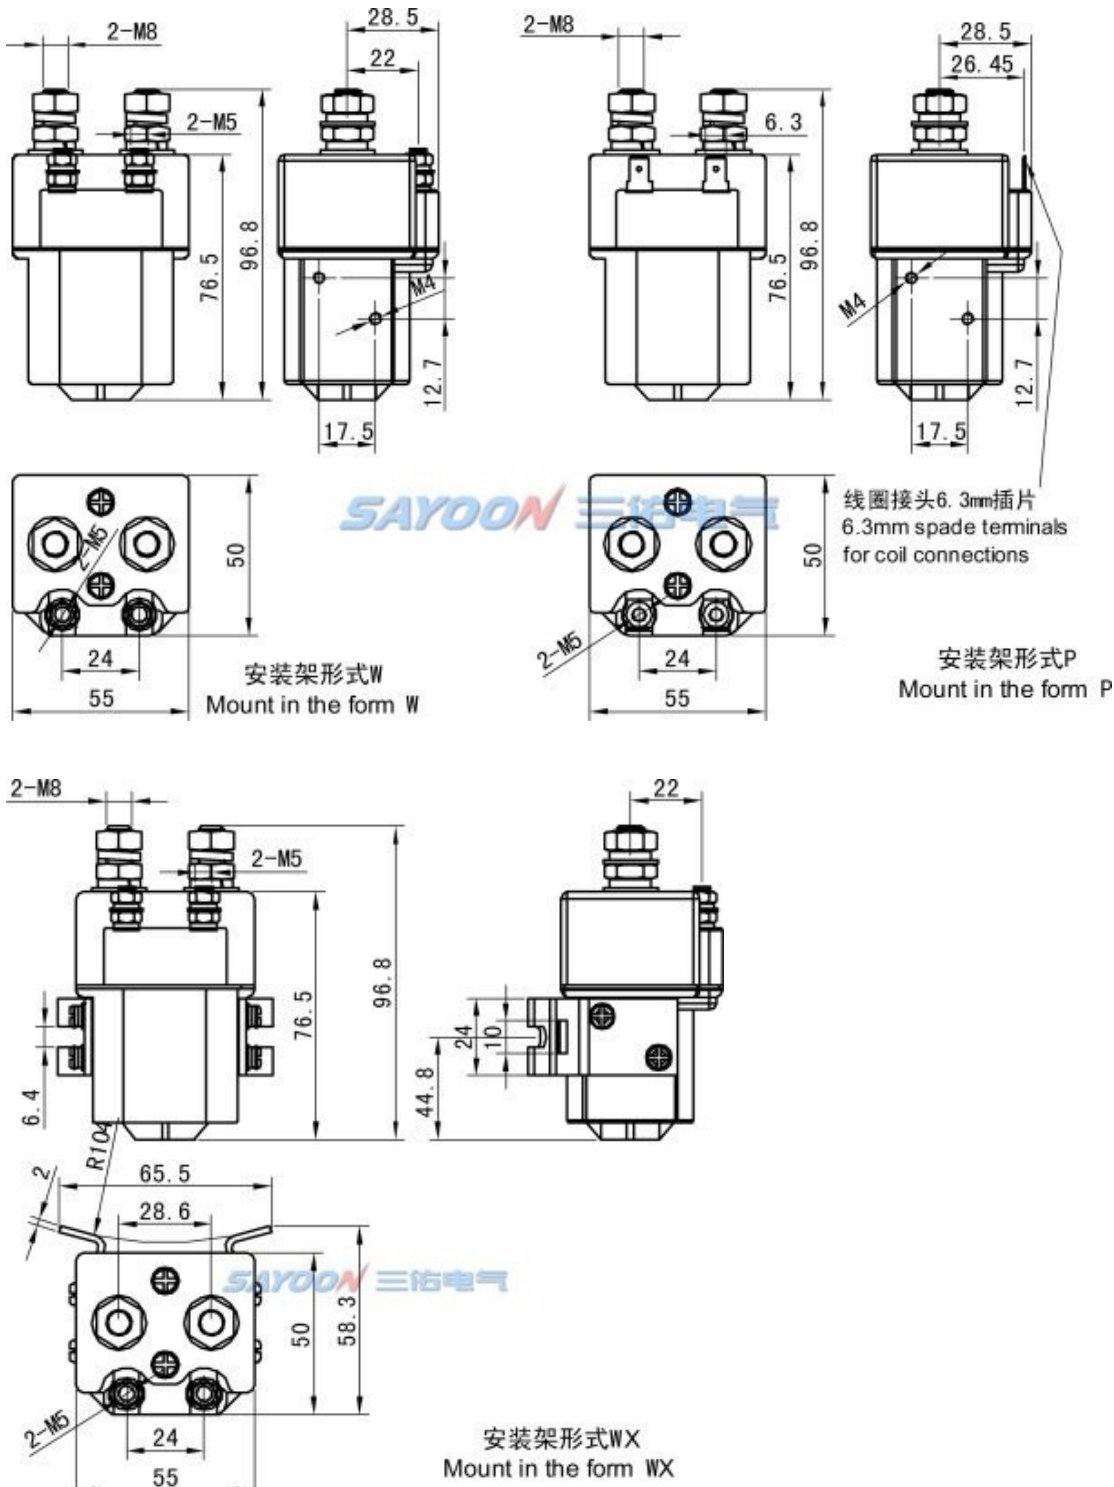

负载特性曲线图

其它技术参数

触点材料	银合金
负载接线端子类型	M8螺丝
线圈接线端子类型	M5螺丝 或 6.3mm插片
辅助触点额定负载 (可选件)	2A/48VDC, 5A/24VDC
检测机构认证	CCC, CE, FCC

注: 由于考虑到用户的使用环境不同, 要求的性能重点不同, 为更好提升产品的综合性能, 三佑可能会对直流接触器的线圈参数、起跳电压、温升等做相应调整。以上参数仅做参考, 详细请参考三佑直流接触器选用指南及使用可靠性手册。

尺寸图

线路原理图

温升曲线图

功能特点

适用于电动叉车、电瓶车、牵引车、挖掘机、砖瓦机、清洁车、汽车空调、通讯电源、不间断电源、电镀电源等系统电控电路的开关控制，具有体积小、负载容量大，使用寿命长，维护简单等特点，深受用户欢迎。该产品按照部标JB2286-78、JB3974-85、YD / 585-92、YD / T512-92要求；经厂内和有关试验单位试验，满足部标规范要求，用户多年使用，最大限度地满足用户需要，质量可靠。