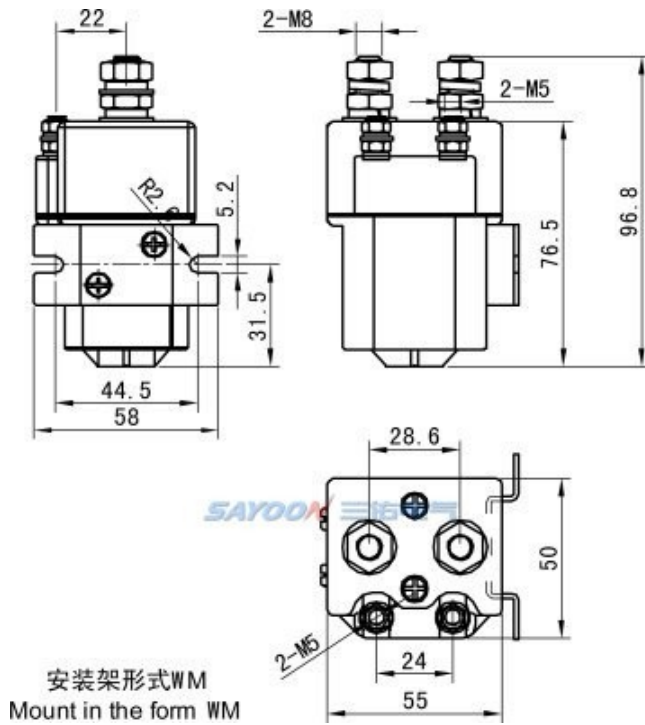

订单下单说明

订货时请写明如下内容: 名称, 完整型号, 控制线圈电压规格, 安装架类型, 是否带辅助触头, 定货数量。例如: 直流接触器 CZWP100A/24V 100只, 表示负载额定电流100A, 线圈控制电压24V, 不带辅助, 默认安装支架, 购买100只。特殊电压规格产品, 如用户需要可以特殊订货。

技术参数

(版本 1.38)

三佑产品型号	CZWP100A
触点形式	一常开
线圈额定电压(DC V)	6V, 12V, 24V, 36V, 48V, 60V, 72V, 84V, 120V, 150V, 220V等
触点额定电压(DC V)	≤80V
触点48V电路额定负载电流(DC-1)	100A
100A负载下主触点接触压降	≧80mV
(20±5)°C下, 冷却吸合动作电压(V)	≧70%
(20±5)°C下, 冷却释放动作电压(V)	≧35%, ≦5%
40°C线圈工作电压范围	0.8-1.2Us
通电动作时间	40毫秒
断电释放时间	12毫秒
触点接通最大弹跳时间	10毫秒
触点断开最大弹跳时间	3毫秒
绝缘电阻	20MΩ
抗电强度	50Hz/60Hz 1000VAC 1minute
主触头最大通断能力(通电5ms)	800A/5ms at 48V DC
线圈功耗(W)	8-25
线圈温升(K)	≤60
引出端温升(K)	≤65
电寿命	2万次
机械寿命	30万次
工作规范	连续(默认)或者断续

负载特性曲线图

其它技术参数

触点材料	银合金
负载接线端子类型	M8螺丝
线圈接线端子类型	M5螺丝 或 6.3mm插片
辅助触点额定负载 (可选件)	2A/48VDC, 5A/24VDC
检测机构认证	CCC, CE, FCC

注: 由于考虑到用户的使用环境不同, 要求的性能重点不同, 为更好提升产品的综合性能, 三佑可能会对直流接触器的线圈参数、起跳电压、温升等做相应调整。以上参数仅做参考, 详细请参考三佑直流接触器选用指南及使用可靠性手册。

尺寸图

线路原理图

温升曲线图

功能特点

适用于电动叉车、电瓶车、牵引车、挖掘机、砖瓦机、清洁车、汽车空调、通讯电源、不间断电源、电镀电源等系统电控电路的开关控制，具有体积小、负载容量大，使用寿命长，维护简单等特点，深受用户欢迎。该产品按照部标JB2286-78、JB3974-85、YD / 585-92、YD / T512-92要求；经厂内和有关试验单位试验，满足部标规范要求，用户多年使用，最大限度地满足用户需要，质量可靠。