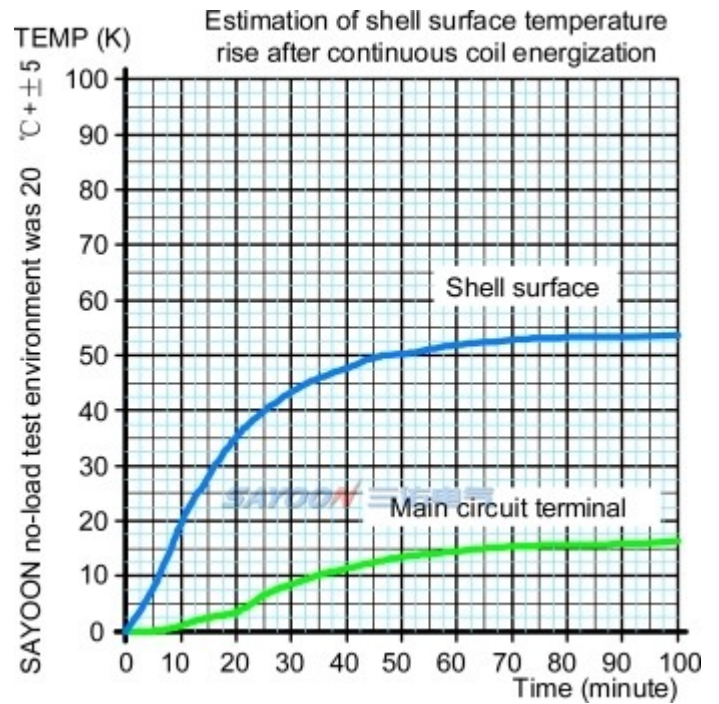

尺寸图

线路原理图

温升曲线图

功能特点

适用于电动叉车、电瓶车、牵引车、挖掘机、砖瓦机、清洁车、汽车空调、通讯电源、不间断电源、电镀电源等系统电控电路的开关控制，具有体积小、负载容量大，使用寿命长，维护简单等特点，深受用户欢迎。该产品按照部标JB2286-78、JB3974-85、YD / 585-92、YD / T512-92要求；经厂内和有关试验单位试验，满足部标规范要求，用户多年使用，最大限度地满足用户需要，质量可靠。