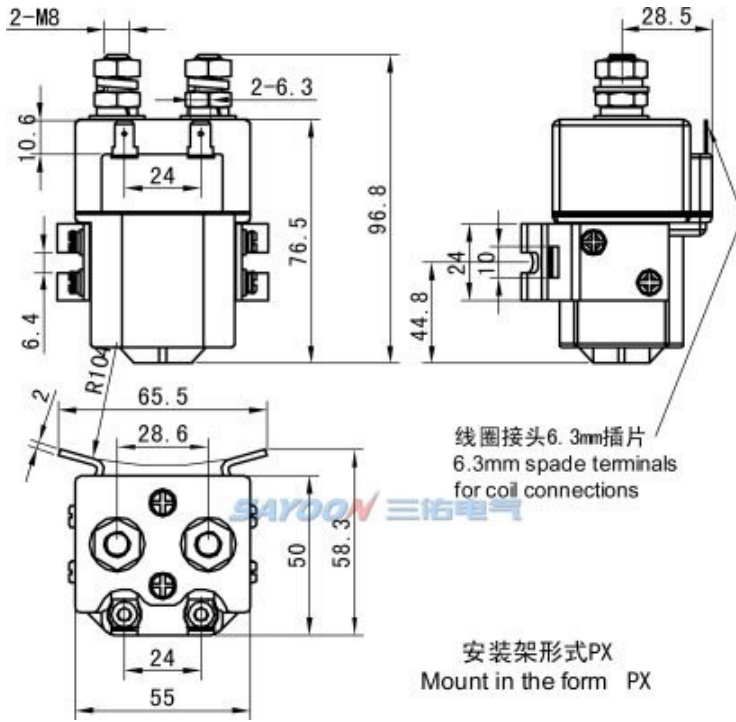

机械能力及使用环境

触点引出端M8拧紧力矩(N.m)	≥9.0为宜
线圈引出端力矩(N.m)	螺纹≥2.5为宜, 插片≥0.8为宜
环境温度	-25~+70°C
相对湿度	+20°C 98%
固定处的震动频率	3G、1~50Hz 振幅0.5mm
冲击	(60~100)次/分、加速度≤4g
海拔高度	2000米
安装方向	任意
防护等级	IP40 (等效IEC60947)

订货需知

每只净重	431克(含卧式安装架)
安装支架种类	M卧式(默认), X斜式, 1L一个竖式, 2L两个竖式, 2N后式, 2K后宽式

订单下单说明

订货时请写明如下内容: 名称, 完整型号, 控制线圈电压规格, 安装架类型, 是否带辅助触头, 定货数量。例如: 直流接触器 CZWP100A/24V 100只, 表示负载额定电流100A, 线圈控制电压24V, 不带辅助, 默认安装支架, 购买100只。特殊电压规格产品, 如用户需要可以特殊订货。

技术参数

(版本 1.38)

三佑产品型号	CZWP100A
触点形式	一常开
线圈额定电压(DC V)	6V, 12V, 24V, 36V, 48V, 60V, 72V, 84V, 120V, 150V, 220V等
触点额定电压(DC V)	≤80V
触点48V电路额定负载电流(DC-1)	100A
100A负载下主触点接触压降	≧80mV
(20±5)°C下, 冷却吸合动作电压(V)	≧70%
(20±5)°C下, 冷却释放动作电压(V)	≧35%, ≦5%
40°C线圈工作电压范围	0.8-1.2Us
通电动作时间	40毫秒
断电释放时间	12毫秒
触点接通最大弹跳时间	10毫秒
触点断开最大弹跳时间	3毫秒
绝缘电阻	20MΩ
抗电强度	50Hz/60Hz 1000VAC 1minute
主触头最大通断能力(通电5ms)	800A/5ms at 48V DC
线圈功耗(W)	8-25
线圈温升(K)	≤60
引出端温升(K)	≤65
电寿命	2万次
机械寿命	30万次
工作规范	连续(默认)或者断续

负载特性曲线图

其它技术参数

触点材料	银合金
负载接线端子类型	M8螺丝
线圈接线端子类型	M5螺丝 或 6.3mm插片
辅助触点额定负载 (可选件)	2A/48VDC, 5A/24VDC
检测机构认证	CCC, CE, FCC

注: 由于考虑到用户的使用环境不同, 要求的性能重点不同, 为更好提升产品的综合性能, 三佑可能会对直流接触器的线圈参数、起跳电压、温升等做相应调整。以上参数仅做参考, 详细请参考三佑直流接触器选用指南及使用可靠性手册。

尺寸图

线路原理图

温升曲线图

功能特点

适用于电动叉车、电瓶车、牵引车、挖掘机、砖瓦机、清洁车、汽车空调、通讯电源、不间断电源、电镀电源等系统电控电路的开关控制，具有体积小、负载容量大，使用寿命长，维护简单等特点，深受用户欢迎。该产品按照部标JB2286-78、JB3974-85、YD / 585-92、YD / T512-92要求；经厂内和有关试验单位试验，满足部标规范要求，用户多年使用，最大限度地满足用户需要，质量可靠。