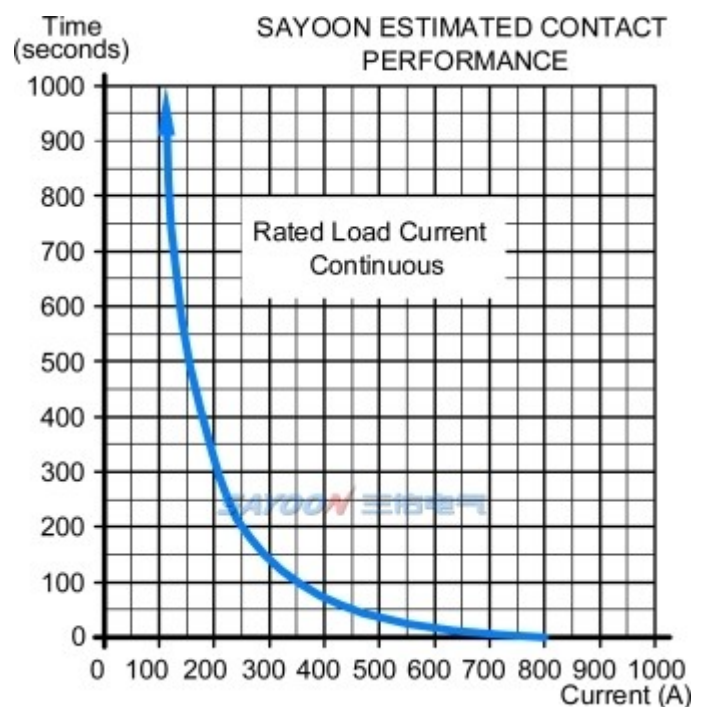

技术参数

(版本 1.38)

三佑产品型号	CZWP100A
触点形式	一常开
线圈额定电压(DC V)	6V, 12V, 24V, 36V, 48V, 60V, 72V, 84V, 120V, 150V, 220V等
触点额定电压(DC V)	≤80V
触点48V电路额定负载电流(DC-1)	100A
100A负载下主触点接触压降	≧80mV
(20±5)°C下, 冷却吸合动作电压(V)	≧70%
(20±5)°C下, 冷却释放动作电压(V)	≧35%, ≦5%
40°C线圈工作电压范围	0.8-1.2Us
通电动作时间	40毫秒
断电释放时间	12毫秒
触点接通最大弹跳时间	10毫秒
触点断开最大弹跳时间	3毫秒
绝缘电阻	20MΩ
抗电强度	50Hz/60Hz 1000VAC 1minute
主触头最大通断能力(通电5ms)	800A/5ms at 48V DC
线圈功耗(W)	8-25
线圈温升(K)	≤60
引出端温升(K)	≤65
电寿命	2万次
机械寿命	30万次
工作规范	连续(默认)或者断续

负载特性曲线图