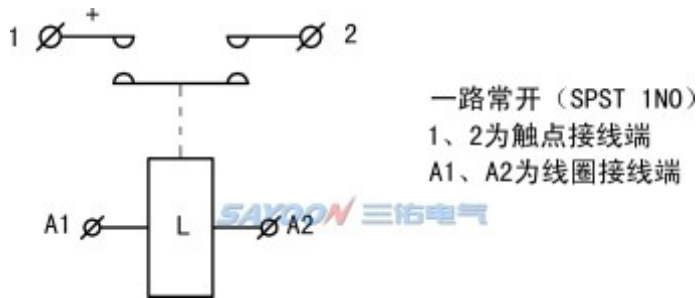

订单下单说明

订货时请写明如下内容: 名称, 完整型号, 控制线圈电压规格, 安装架类型, 是否带辅助触头, 定货数量。例如: 直流接触器 CZWP100A/24V 100只, 表示负载额定电流100A, 线圈控制电压24V, 不带辅助, 默认安装支架, 购买100只。特殊电压规格产品, 如用户需要可以特殊订货。

技术参数

(版本 1.38)

三佑产品型号	CZWP100A
触点形式	一常开
线圈额定电压(DC V)	6V, 12V, 24V, 36V, 48V, 60V, 72V, 84V, 120V, 150V, 220V等
触点额定电压(DC V)	≤80V
触点48V电路额定负载电流(DC-1)	100A
100A负载下主触点接触压降	≧80mV
(20±5)°C下, 冷却吸合动作电压(V)	≧70%
(20±5)°C下, 冷却释放动作电压(V)	≧35%, ≦5%
40°C线圈工作电压范围	0.8-1.2Us
通电动作时间	40毫秒
断电释放时间	12毫秒
触点接通最大弹跳时间	10毫秒
触点断开最大弹跳时间	3毫秒
绝缘电阻	20MΩ
抗电强度	50Hz/60Hz 1000VAC 1minute
主触头最大通断能力(通电5ms)	800A/5ms at 48V DC
线圈功耗(W)	8-25
线圈温升(K)	≤60
引出端温升(K)	≤65
电寿命	2万次
机械寿命	30万次
工作规范	连续(默认)或者断续

负载特性曲线图

其它技术参数

触点材料	银合金
负载接线端子类型	M8螺丝
线圈接线端子类型	M5螺丝 或 6.3mm插片
辅助触点额定负载 (可选件)	2A/48VDC, 5A/24VDC
检测机构认证	CCC, CE, FCC

注: 由于考虑到用户的使用环境不同, 要求的性能重点不同, 为更好提升产品的综合性能, 三佑可能会对直流接触器的线圈参数、起跳电压、温升等做相应调整。以上参数仅做参考, 详细请参考三佑直流接触器选用指南及使用可靠性手册。

尺寸图

线路原理图

温升曲线图

功能特点

适用于电动叉车、电瓶车、牵引车、挖掘机、砖瓦机、清洁车、汽车空调、通讯电源、不间断电源、电镀电源等系统电控电路的开关控制，具有体积小、负载容量大，使用寿命长，维护简单等特点，深受用户欢迎。该产品按照部标JB2286-78、JB3974-85、YD / 585-92、YD / T512-92要求；经厂内和有关试验单位试验，满足部标规范要求，用户多年使用，最大限度地满足用户需要，质量可靠。